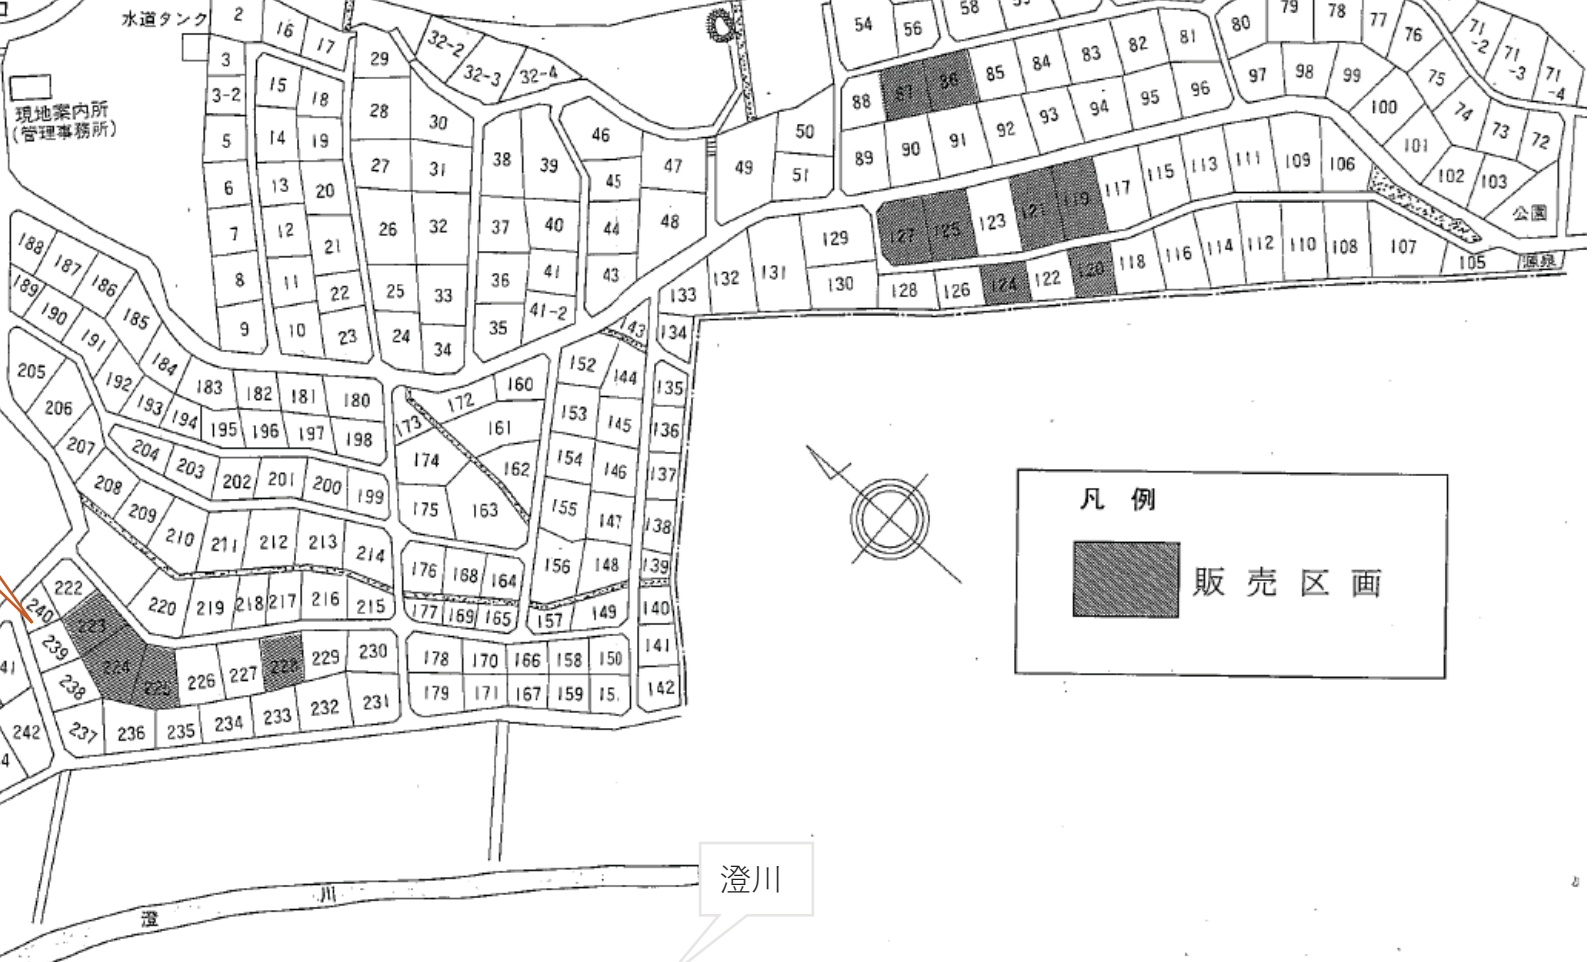

# 区画図

至青根

至白石

京急蔵王エコランド別荘

濁川

鳥居

レストラン時

至蔵王エコライン

蔵王エコラインへ

販売別荘地  
204

凡例

販売区画

澄川

水道タンク